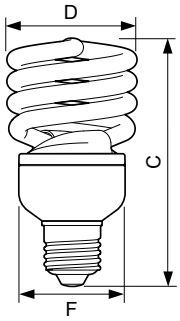

### Versions

Twister 8W E27

Twister 12W, 15W E27

Twister 20W E27

Twister 8W E14

Twister 12 W E14 NG

23 W

E27 Spiral

### Dimensional drawing

Product	D (max)	C (max)	F (max)
EconomyTwister 20W WW E27 220-240V 1PF/6	56.5 mm	111.5 mm	47 mm
EconomyTwister 20W CDL E27 1PF/6	56.5 mm	111.5 mm	47 mm

## Dimensional drawing

Product	D (max)	C (max)	F (max)
EconomyTwister 23W CDL E27 1PF/6	61.5 mm	118.5 mm	50.5 mm
EconomyTwister 23W WW E27 220-240V 1PF/6	61.5 mm	118.5 mm	50.5 mm

Product	D (max)	C (max)	F (max)
EconomyTwister 15W CDL E27 1PF/6	51.5 mm	107.5 mm	42.5 mm
EconomyTwister 15W WW E27 220-240V 1PF/6	51.5 mm	107.5 mm	42.5 mm