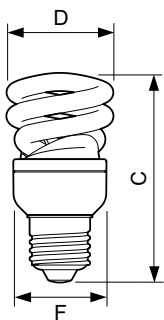

### Dimensional drawing

Product	D (max)	C (max)	F (max)
EconomyTwister 20W WW E27 220-240V 1PF/6	56.5 mm	111.5 mm	47 mm
EconomyTwister 20W CDL E27 1PF/6	56.5 mm	111.5 mm	47 mm

## Dimensional drawing

Product	D (max)	C (max)	F (max)
EconomyTwister 23W CDL E27 1PF/6	61.5 mm	118.5 mm	50.5 mm
EconomyTwister 23W WW E27 220-240V 1PF/6	61.5 mm	118.5 mm	50.5 mm

Product	D (max)	C (max)	F (max)
EconomyTwister 15W CDL E27 1PF/6	51.5 mm	107.5 mm	42.5 mm
EconomyTwister 15W WW E27 220-240V 1PF/6	51.5 mm	107.5 mm	42.5 mm

Product	D (max)	C (max)	F (max)
EconomyTwister 12W CDL E14 1PF/6	47.5 mm	104 mm	40.5 mm
EconomyTwister 12W WW E14 220-240V 1PF/6	47.5 mm	104 mm	40.5 mm

Product	D (max)	C (max)	F (max)
EconomyTwister 8W WW E27 220-240V 1PF/6	47.5 mm	86.5 mm	40.5 mm
EconomyTwister 8W CDL E27 220-240V 1PF/6	47.5 mm	86.5 mm	40.5 mm