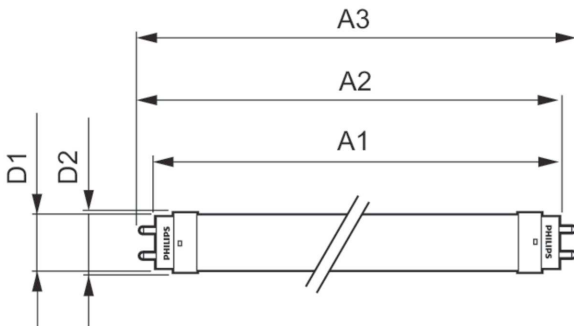

Product	D1	D2	A1	A2	A3
CorePro LEDtube 1500mm 20W 840	25.7 mm	28 mm	1500 mm	1507.1 mm	1514.2 mm
CorePro LEDtube 1500mm 20W 865	25.7 mm	28 mm	1500 mm	1507.1 mm	1514.2 mm
CorePro LEDtube 600mm 8W865	25.7 mm	28 mm	588.5 mm	595.5 mm	602.5 mm
CorePro LEDtube 600mm 8W840	25.7 mm	28 mm	588.5 mm	595.5 mm	602.5 mm
CorePro LEDtube 1200mm 14.5W840	25.7 mm	28 mm	1198 mm	1205 mm	1212 mm
CorePro LEDtube 1200mm 14.5W865	25.7 mm	28 mm	1198 mm	1205 mm	1212 mm
CorePro LEDtube 1200mm HO 18W 840 T8	25.7 mm	28 mm	1198 mm	1205 mm	1212 mm
CorePro LEDtube 1200mm HO 18W 865 T8	25.7 mm	28 mm	1198 mm	1205 mm	1212 mm
CorePro LEDtube 1500mm HO 24W 840 T8	25.7 mm	28 mm	1500 mm	1507.1 mm	1514.2 mm
CorePro LEDtube 1500mm HO 24W 865 T8	25.7 mm	28 mm	1500 mm	1507.1 mm	1514.2 mm