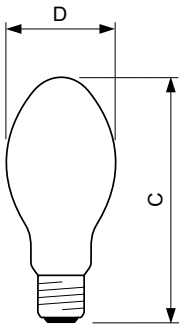

## Dimensional drawing

Product	D (max)	C (max)
MASTER SON APIA Plus Xtra 50W E27 1SL/24	71 mm	156 mm
MASTER SON APIA Plus Xtra 100W E40 1SL/12	76 mm	186 mm
MASTER SON APIA Plus Xtra 70W E27 1SL/24	71 mm	156 mm
MASTER SON APIA Plus Xtra 150W E40 1SL/12	91 mm	227 mm
MASTER SON APIA Plus Xtra 250W E40 1SL/12	91 mm	227 mm