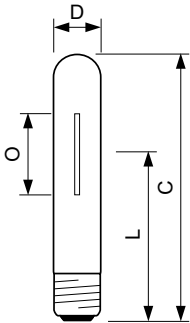

Versions

SON-T APIA Plus Xtra, E27

SON-T APIA Plus Xtra, E40

Dimensional drawing

Product	D (max)	O	L	C (max)
MASTER SON-T APIA Plus Xtra 400W E40 1SL/12	48 mm	83 mm	175 mm	283 mm
MASTER SON-T APIA Plus Xtra 150W E40 1SL/12	48 mm	61 mm	132 mm	210 mm
MASTER SON-T APIA Plus Xtra 100W E40 1SL/12	48 mm	47 mm	132 mm	210 mm
MASTER SON-T APIA Plus Xtra 70W E27 1SL/12	36 mm	42 mm	102 mm	156 mm
MASTER SON-T APIA Plus Xtra 50W E27 1SL/12	36 mm	35 mm	102 mm	156 mm
MASTER SON-T APIA Plus Xtra 250W E40 1SL/12	48 mm	65 mm	158 mm	257 mm