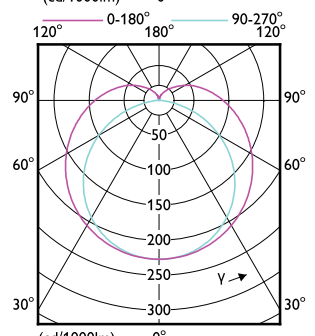

MASTER LEDtube EM/Mains