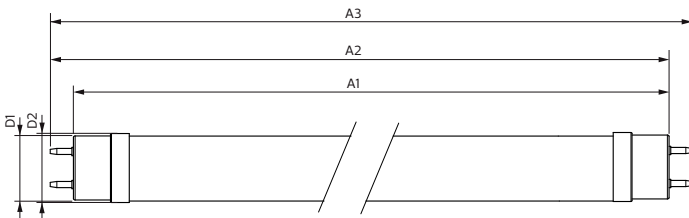

Product	D1	D2	A1	A2	A3
MASTER LEDtube VLE 1200mm UO 15.5W 830 T8	25.8 mm	28 mm	1198.2 mm	1205.3 mm	1212.4 mm
MASTER LEDtube VLE 1500mm UO 23W 830 T8	25.8 mm	28 mm	1498.8 mm	1505.9 mm	1513 mm
MASTER LEDtube VLE 1500mm UO 23W 865 T8	25.8 mm	28 mm	1498.8 mm	1505.9 mm	1513 mm
MASTER LEDtube VLE 1200mm UO 15.5W 865 T8	25.8 mm	28 mm	1198.2 mm	1205.3 mm	1212.4 mm
MASTER LEDtube VLE 1200mm UO 15.5W 840 T8	25.8 mm	28 mm	1198.2 mm	1205.3 mm	1212.4 mm
MASTER LEDtube VLE 1500mm UO 23W 840 T8	25.8 mm	28 mm	1498.8 mm	1505.9 mm	1513 mm