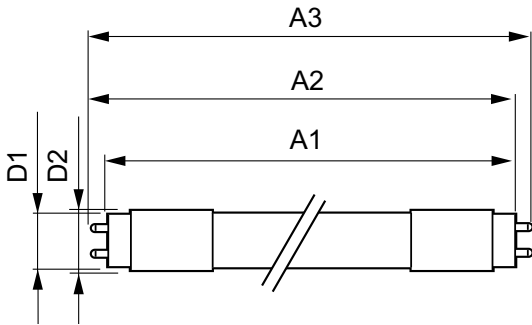

MASTER LEDtube Starter EMP
050 CP

G13

G13

Medium Bi-Pin Fluorescent Tube,
double-ended Frosted

MASTER LEDtube EM/Mains

Dimensional drawing

Product	D1	D2	A1	A2	A3
MASTER LEDtube 600mm HO 8W865 T8	25.78 mm	28 mm	588.5 mm	595.5 mm	602.5 mm
MASTER LEDtube 600mm HO 8W830 T8	25.78 mm	28 mm	588.5 mm	595.5 mm	602.5 mm
MASTER LEDtube 900mm HO 12W 865 T8	25.78 mm	28 mm	893.3 mm	900.4 mm	907.5 mm
MASTER LEDtube 900mm HO 12W 840 T8	25.78 mm	28 mm	893.3 mm	900.4 mm	907.5 mm
MASTER LEDtube 600mm HO 8W840 T8	25.78 mm	28 mm	588.5 mm	595.5 mm	602.5 mm
MASTER LEDtube 1500mm UO 23W 865 T8	25.8 mm	28 mm	1498.7 mm	1505.8 mm	1512.9 mm
MASTER LEDtube 1200mm UO 15.5W 830 T8	25.8 mm	28 mm	1198.2 mm	1205.3 mm	1212.4 mm
MASTER LEDtube 1500mm UO 23W 830 T8	25.8 mm	28 mm	1498.7 mm	1505.8 mm	1512.9 mm
MASTER LEDtube 1200mm UO 15.5W 865 T8	25.8 mm	28 mm	1198.2 mm	1205.3 mm	1212.4 mm
MASTER LEDtube 1500mm UO 23W 840 T8	25.8 mm	28 mm	1498.7 mm	1505.8 mm	1512.9 mm
MASTER LEDtube 1200mm UO 14.7W 830 T8	25.8 mm	28 mm	1198.2 mm	1205.3 mm	1212.4 mm
MASTER LEDtube 1200mm UO 14.7W 840 T8	25.8 mm	28 mm	1198.2 mm	1205.3 mm	1212.4 mm
MASTER LEDtube 1500mm UO 21.7W 830 T8	25.8 mm	28 mm	1498.8 mm	1505.9 mm	1513 mm
MASTER LEDtube 1500mm UO 21.7W 865 T8	25.8 mm	28 mm	1498.8 mm	1505.9 mm	1513 mm
MASTER LEDtube 1200mm UO 14.7W 865 T8	25.8 mm	28 mm	1198.2 mm	1205.3 mm	1212.4 mm
MASTER LEDtube 1500mm UO 21.7W 840 T8	25.8 mm	28 mm	1498.8 mm	1505.9 mm	1513 mm