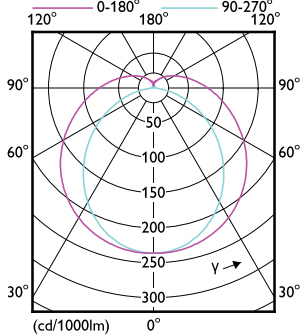

MASTER LEDtube EM/Mains