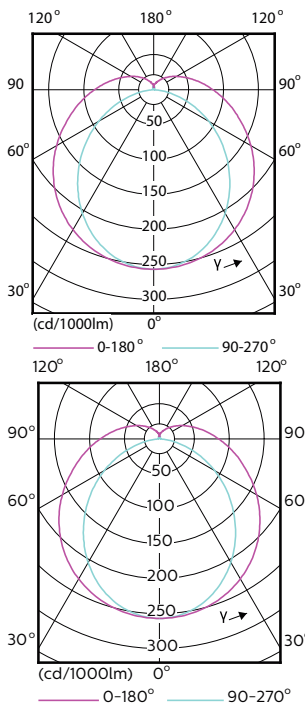

Order Code	Full Product Name	T-Ambient (Max)	T-Ambient (Min)	T-Case Maximum (Nom)	T-Storage (Max)	T-Storage (Min)
59239400	MASTER LEDtube 1200mm HO 12.5W 865 T8	45 °C	-20 °C	50 °C	65 °C	-40 °C
59241700	MASTER LEDtube 1500mm HO 18.2W 830 T8	45 °C	-20 °C	55 °C	65 °C	-40 °C
59243100	MASTER LEDtube 1500mm HO 18.2W 840 T8	45 °C	-20 °C	55 °C	65 °C	-40 °C
59245500	MASTER LEDtube 1500mm HO 18.2W 865 T8	45 °C	-20 °C	55 °C	65 °C	-40 °C
61602100	MASTER LEDtube 1050mm 16W 840 T8	45 °C	-20 °C	55 °C	65 °C	-40 °C
64721600	MASTER LEDtube 1200mm UO 15.5W 830 T8	45 °C	-20 °C	55 °C	65 °C	-40 °C
64725400	MASTER LEDtube 1200mm UO 15.5W 865 T8	45 °C	-20 °C	55 °C	65 °C	-40 °C
64727800	MASTER LEDtube 1500mm UO 23W 830 T8	45 °C	-20 °C	60 °C	65 °C	-40 °C
64729200	MASTER LEDtube 1500mm UO 23W 840 T8	45 °C	-20 °C	60 °C	65 °C	-40 °C
64731500	MASTER LEDtube 1500mm UO 23W 865 T8	45 °C	-20 °C	60 °C	65 °C	-40 °C
31656000	MASTER LEDtube 1200mm UO 14.7W 830 T8	45 °C	-20 °C	55 °C	65 °C	-40 °C
31658400	MASTER LEDtube 1200mm UO 14.7W 840 T8	45 °C	-20 °C	55 °C	65 °C	-40 °C
31660700	MASTER LEDtube 1200mm UO 14.7W 865 T8	45 °C	-20 °C	55 °C	65 °C	-40 °C
31662100	MASTER LEDtube 1500mm UO 21.7W 830 T8	45 °C	-20 °C	60 °C	65 °C	-40 °C
31664500	MASTER LEDtube 1500mm UO 21.7W 840 T8	45 °C	-20 °C	60 °C	65 °C	-40 °C
31666900	MASTER LEDtube 1500mm UO 21.7W 865 T8	45 °C	-20 °C	60 °C	65 °C	-40 °C
31680500	MASTER LEDtube VLE 1200mm UO 15.5W 830 T8	45 °C	-20 °C	60 °C	65 °C	-40 °C
31682900	MASTER LEDtube VLE 1200mm UO 15.5W 840 T8	45 °C	-20 °C	60 °C	65 °C	-40 °C
31684300	MASTER LEDtube VLE 1200mm UO 15.5W 865 T8	45 °C	-20 °C	60 °C	65 °C	-40 °C
31686700	MASTER LEDtube VLE 1500mm UO 23W 830 T8	45 °C	-20 °C	65 °C	65 °C	-40 °C
31688100	MASTER LEDtube VLE 1500mm UO 23W 840 T8	45 °C	-20 °C	65 °C	65 °C	-40 °C
31690400	MASTER LEDtube VLE 1500mm UO 23W 865 T8	45 °C	-20 °C	65 °C	65 °C	-40 °C