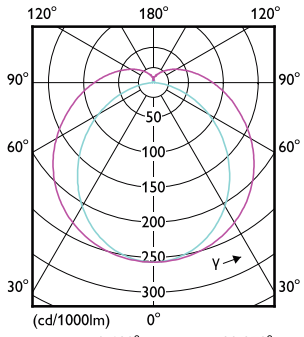

MASTER LEDtube EM/Mains