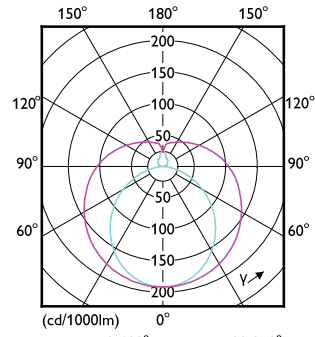

MASTER LEDtube EM/Mains