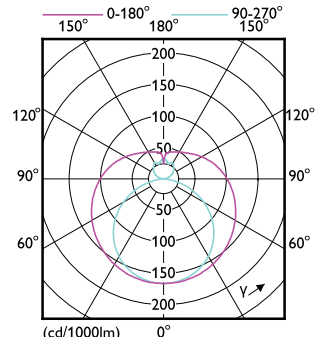

MASTER LEDtube EM/Mains