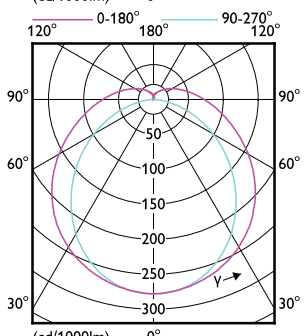

MASTER LEDtube EM/Mains