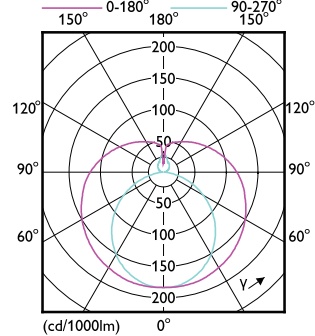

MASTER LEDtube EM/Mains