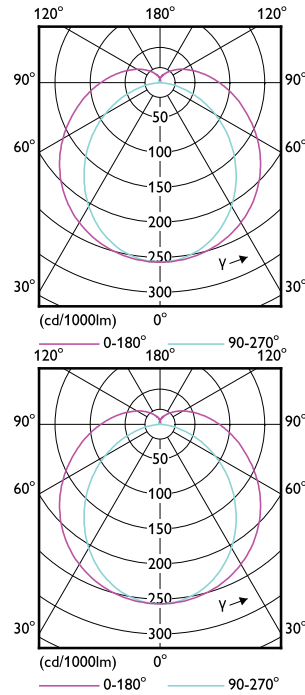

Order Code	Full Product Name	T-Ambient (Max)	T-Ambient (Min)	T-Case Maximum (Nom)	T-Storage (Max)	T-Storage (Min)
59239400	MASTER LEDtube 1200mm HO 12.5W 865 T8	45 °C	-20 °C	50 °C	65 °C	-40 °C
59241700	MASTER LEDtube 1500mm HO 18.2W 830 T8	45 °C	-20 °C	55 °C	65 °C	-40 °C
59243100	MASTER LEDtube 1500mm HO 18.2W 840 T8	45 °C	-20 °C	55 °C	65 °C	-40 °C
59245500	MASTER LEDtube 1500mm HO 18.2W 865 T8	45 °C	-20 °C	55 °C	65 °C	-40 °C
61602100	MASTER LEDtube 1050mm 16W 840 T8	45 °C	-20 °C	55 °C	65 °C	-40 °C
64721600	MASTER LEDtube 1200mm UO 15.5W 830 T8	45 °C	-20 °C	55 °C	65 °C	-40 °C
64725400	MASTER LEDtube 1200mm UO 15.5W 865 T8	45 °C	-20 °C	55 °C	65 °C	-40 °C
64727800	MASTER LEDtube 1500mm UO 23W 830 T8	45 °C	-20 °C	60 °C	65 °C	-40 °C
64729200	MASTER LEDtube 1500mm UO 23W 840 T8	45 °C	-20 °C	60 °C	65 °C	-40 °C
64731500	MASTER LEDtube 1500mm UO 23W 865 T8	45 °C	-20 °C	60 °C	65 °C	-40 °C
31656000	MASTER LEDtube 1200mm UO 14.7W 830 T8	45 °C	-20 °C	55 °C	65 °C	-40 °C
31658400	MASTER LEDtube 1200mm UO 14.7W 840 T8	45 °C	-20 °C	55 °C	65 °C	-40 °C
31660700	MASTER LEDtube 1200mm UO 14.7W 865 T8	45 °C	-20 °C	55 °C	65 °C	-40 °C
31662100	MASTER LEDtube 1500mm UO 21.7W 830 T8	45 °C	-20 °C	60 °C	65 °C	-40 °C
31664500	MASTER LEDtube 1500mm UO 21.7W 840 T8	45 °C	-20 °C	60 °C	65 °C	-40 °C
31666900	MASTER LEDtube 1500mm UO 21.7W 865 T8	45 °C	-20 °C	60 °C	65 °C	-40 °C
31680500	MASTER LEDtube VLE 1200mm UO 15.5W 830 T8	45 °C	-20 °C	60 °C	65 °C	-40 °C
31682900	MASTER LEDtube VLE 1200mm UO 15.5W 840 T8	45 °C	-20 °C	60 °C	65 °C	-40 °C
31684300	MASTER LEDtube VLE 1200mm UO 15.5W 865 T8	45 °C	-20 °C	60 °C	65 °C	-40 °C
31686700	MASTER LEDtube VLE 1500mm UO 23W 830 T8	45 °C	-20 °C	65 °C	65 °C	-40 °C
31688100	MASTER LEDtube VLE 1500mm UO 23W 840 T8	45 °C	-20 °C	65 °C	65 °C	-40 °C
31690400	MASTER LEDtube VLE 1500mm UO 23W 865 T8	45 °C	-20 °C	65 °C	65 °C	-40 °C