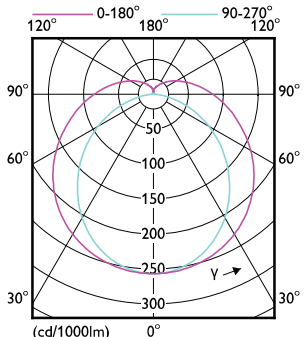

MASTER LEDtube EM/Mains