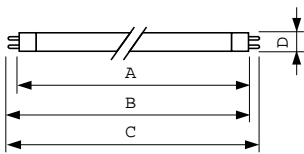

MASTER TL5 High Output 90 De Luxe

Versions

G5, T5

Dimensional drawing

Product	D (max)	A (max)	B (max)	B (min)	C (max)
MASTER TL5 HO 90 De Luxe 54W/940 1SL20	17 mm	1149.0 mm	1156.1 mm	1153.7 mm	1163.2 mm
MASTER TL5 HO 90 De Luxe 49W/950 1SL20	17 mm	1449.0 mm	1456.1 mm	1453.7 mm	1463.2 mm
MASTER TL5 HO 90 De Luxe 54W/950 1SL20	17 mm	1149.0 mm	1156.1 mm	1153.7 mm	1163.2 mm
MASTER TL5 HO 90 De Luxe 54W/965 1SL20	17 mm	1149.0 mm	1156.1 mm	1153.7 mm	1163.2 mm
MASTER TL5 HO 90 De Luxe 49W/965 1SL20	17 mm	1449.0 mm	1456.1 mm	1453.7 mm	1463.2 mm
MASTER TL5 HO 90 De Luxe 24W/940 1SL20	17 mm	549.0 mm	556.1 mm	553.7 mm	563.2 mm
MASTER TL5 HO 90 De Luxe 24W/965 1SL20	17 mm	549.0 mm	556.1 mm	553.7 mm	563.2 mm