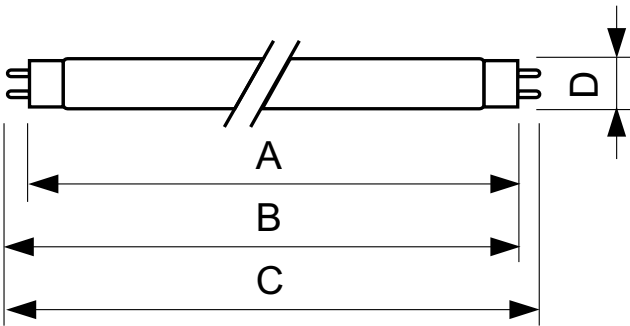

TL-D Colored

Versions

T8 G13 Red

T8 G13 Yellow

T8 G13 Green

T8 G13 Blue

Dimensional drawing

Product	D (max)	A (max)	B (max)	B (min)	C (max)
TL-D Colored 18W Red 1SL/25	28.0 mm	589.8 mm	596.9 mm	594.5 mm	604.0 mm
TL-D Colored 18W Yellow 1SL/25	28.0 mm	589.8 mm	596.9 mm	594.5 mm	604.0 mm
TL-D Colored 18W Green 1SL/25	28.0 mm	589.8 mm	596.9 mm	594.5 mm	604.0 mm
TL-D Colored 18W Blue 1SL/25	28.0 mm	589.8 mm	596.9 mm	594.5 mm	604.0 mm
TL-D Colored 36W Red 1SL/25	28.0 mm	1199.4 mm	1206.5 mm	1204.1 mm	1213.6 mm
TL-D Colored 36W Yellow 1SL/25	28.0 mm	1199.4 mm	1206.5 mm	1204.1 mm	1213.6 mm
TL-D Colored 36W Green 1SL/25	28.0 mm	1199.4 mm	1206.5 mm	1204.1 mm	1213.6 mm
TL-D Colored 36W Blue 1SL/25	28.0 mm	1199.4 mm	1206.5 mm	1204.1 mm	1213.6 mm
TL-D Colored 58W Red 1SL/25	28.0 mm	1500.0 mm	1507.1 mm	1504.7 mm	1514.2 mm
TL-D Colored 58W Yellow 1SL/25	28.0 mm	1500.0 mm	1507.1 mm	1504.7 mm	1514.2 mm
TL-D Colored 58W Green 1SL/25	28.0 mm	1500.0 mm	1507.1 mm	1504.7 mm	1514.2 mm
TL-D Colored 58W Blue 1SL/25	28.0 mm	1500.0 mm	1507.1 mm	1504.7 mm	1514.2 mm