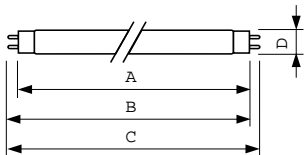

Versions

G13, T8

Dimensional drawing

Product	D (max)	A (max)	B (max)	B (min)	C (max)
MASTER TL-D Secura 36W/840 SLV/25	28 mm	1199.4 mm	1206.5 mm	1204.1 mm	1213.6 mm
MASTER TL-D Secura 18W/840 SLV/25	28 mm	589.8 mm	596.9 mm	594.5 mm	604 mm
MASTER TL-D Secura 58W/840 SLV/25	28 mm	1500.0 mm	1507.1 mm	1504.7 mm	1514.2 mm