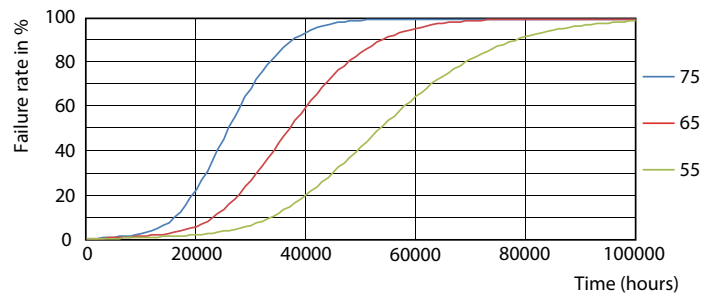

MAS LEDtube HF 1500mm HO 20W830 T8

MASTER LEDtube InstantFit HF

Photometric data

LEDtube HF 1200mm 1500mm UO T8

Lifetime

LEDtube HF 1500mm HO-UO 20-24W G13 830-865 T8

LEDtube HF 1500mm 26W G5 T5

LEDtube HF 1200mm 1500mm UO T8