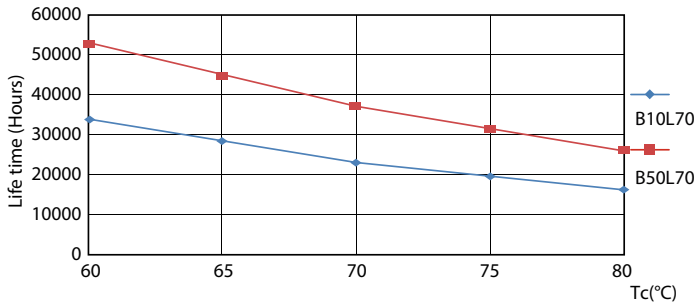

Lifetime

8W G13