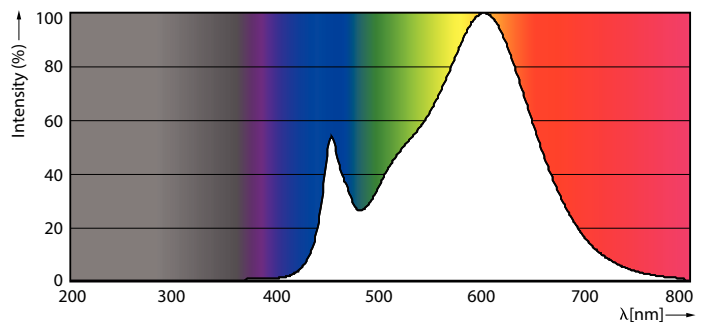

## Photometric data

8W G13 830 3000K

8W G13