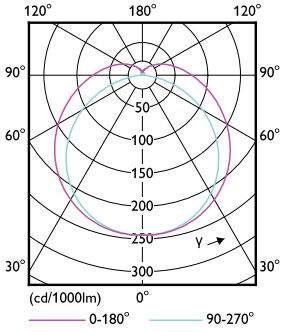

MASTER LEDtube InstantFit HF

Photometric data

8W G13 830 3000K