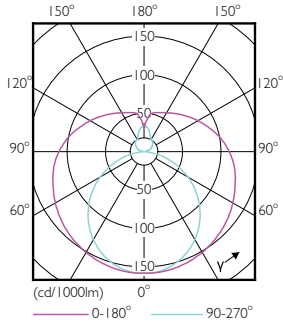

## Dimensional drawing

TLED 1200mm UNV16W-36W 2100lm 6500K

Product	D1	D2	A1	A2	A3
CorePro LEDtube UN 1200mm HO 18W865 T8	27.9 mm	28 mm	1199.4 mm	1205.3 mm	1213.6 mm

## Photometric data

18W G13 865 6500K

18W G13 830 3000K

## Photometric data

18W G13