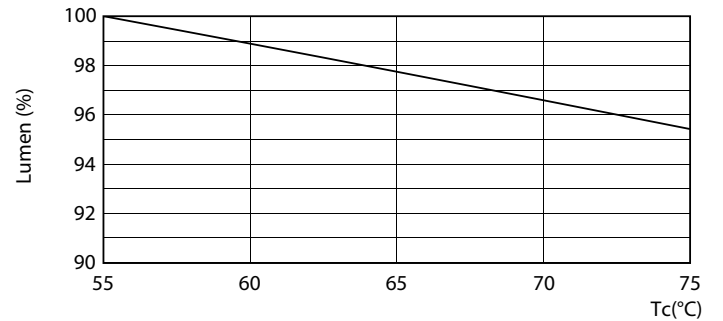

## Lifetime

18W G13

LEDtube COR SLR 18W 30K LifetimeVsTc-LED-LED

18W G13

LEDtube COR SLR 18W 30K LumenVsTc-LMP-LMP