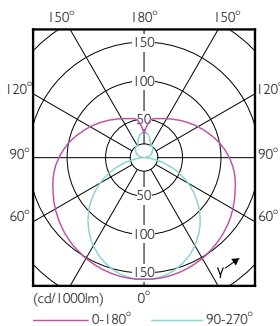

## Dimensional drawing

TLED 1500mm UNV24W-54W 3100lm 6500K

Product	D1	D2	A1	A2	A3
CorePro LEDtube UN 1500mm HO 23W865 T8	27.9 mm	28 mm	1500 mm	1505.9 mm	1514.2 mm

## Photometric data

23W G13 865 6500K

18W G13 830 3000K

## Photometric data

18W G13