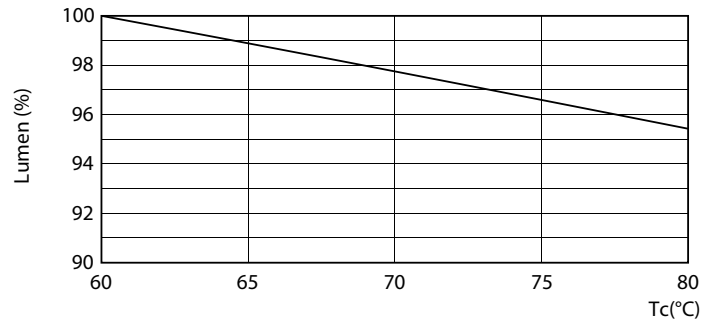

LEDtube COR SLR 23W 30K LumenVsTc-LMP-LMP

Lifetime