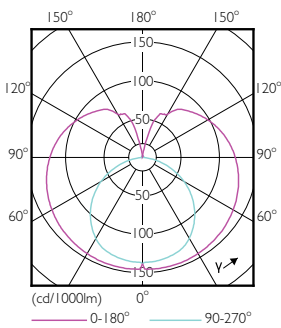

Photometric data

24W G13 865 6500K