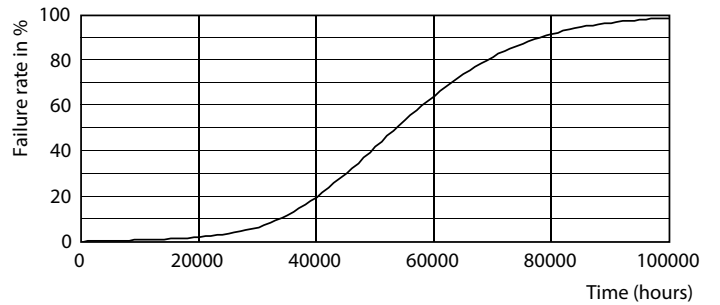

Photometric data

26W G5 830 3000K

Lifetime

LEDtube MAS 1 26W 50K Lumen-VsTc-LMP

26W G5

LEDtube MAS 1 26W 50K LifetimeVsTc-LED

26W G5

MASTER LEDtube Mains T5