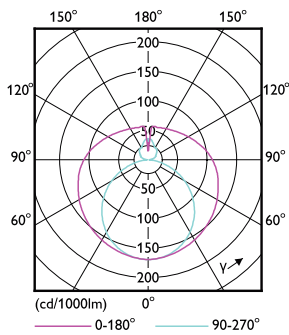

Dimensional drawing

Product	D1	D2	A1	A2	A3
MASTER LEDtube VLE 1500mm HO 20.5W 865 T8	25.8 mm	28 mm	1498.7 mm	1505.8 mm	1512.9 mm

MASTER LEDtube VLE 1500mm HO 20.5W 865 T8

Photometric data

LEDtube 220-240V G13