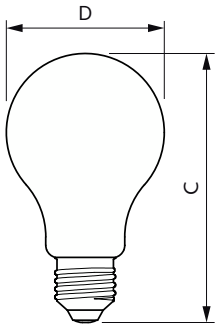

## Dimensional drawing

Product	D	C
CorePro LEDBulbND 120W E27 A67 827 CL G	70 mm	121 mm
CorePro LEDBulbND 120W E27 A67 827 FR G	70 mm	121 mm
CorePro LEDBulbND 120W E27 A67 840 CL G	70 mm	121 mm
CorePro LEDBulbND 120W E27 A67 840 FR G	70 mm	121 mm
CorePro LEDBulbND 120W E27 A67 865 FR G	70 mm	121 mm
CorePro LEDBulbND 150W E27 A67 827 FR G	70 mm	121 mm
CorePro LEDBulbND 150W E27 A67 840 CL G	70 mm	121 mm
CorePro LEDBulbND 150W E27 A67 840 FR G	70 mm	121 mm
CorePro LEDBulbND 150W E27 A67 865 FR G	70 mm	121 mm