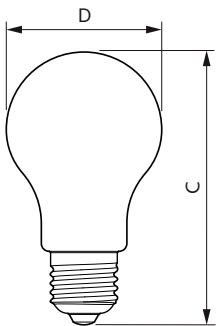

## Dimensional drawing

Product	D	C
CorePro LEDBulbND 120W E27 A67 827 CL G	70 mm	121 mm
CorePro LEDBulbND 120W E27 A67 827 FR G	70 mm	121 mm
CorePro LEDBulbND 120W E27 A67 840 CL G	70 mm	121 mm
CorePro LEDBulbND 120W E27 A67 840 FR G	70 mm	121 mm
CorePro LEDBulbND 120W E27 A67 865 FR G	70 mm	121 mm
CorePro LEDBulbND 150W E27 A67 827 FR G	70 mm	121 mm
CorePro LEDBulbND 150W E27 A67 840 CL G	70 mm	121 mm
CorePro LEDBulbND 150W E27 A67 840 FR G	70 mm	121 mm
CorePro LEDBulbND 150W E27 A67 865 FR G	70 mm	121 mm