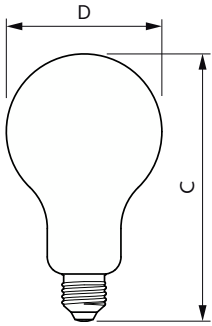

Corepro Glass High Lumen bulbs

Dimensional drawing

Product	D	C
CorePro LEDBulbND 200W E27 A95 827 FR G	95 mm	165 mm
CorePro LEDBulbND 200W E27 A95 840 FR G	95 mm	165 mm
CorePro LEDBulbND 200W E27 A95 865 FR G	95 mm	165 mm

General Information	
Cap-Base	E27
Light Technical	
LLMF At End Of Nominal Lifetime (Nom)	70 %
Operating and Electrical	
Input Frequency	50 to 60 Hz
Voltage (Nom)	220-240 V
Starting Time (Nom)	0.5 s
Controls and Dimming	
Dimmable	No

Light Technical

Order Code	Full Product Name	Correlated Color Temperature (Nom)
34657400	CorePro LEDBulbND 120W E27 A67 865 FR G	6500 K
34661100	CorePro LEDBulbND 150W E27 A67 827 FR G	2700 K
34663500	CorePro LEDBulbND 150W E27 A67 840 FR G	4000 K
34665900	CorePro LEDBulbND 150W E27 A67 865 FR G	6500 K
34667300	CorePro LEDBulbND 200W E27 A95 827 FR G	2700 K
34669700	CorePro LEDBulbND 200W E27 A95 840 FR G	4000 K
34671000	CorePro LEDBulbND 200W E27 A95 865 FR G	6500 K

Order Code	Full Product Name	Correlated Color Temperature (Nom)
34653600	CorePro LEDBulbND 120W E27 A67 827 FR G	2700 K
34655000	CorePro LEDBulbND 120W E27 A67 840 FR G	4000 K
34744100	CorePro LEDBulbND17-150W E27 A67 827 CLG	2700 K
34649900	CorePro LEDBulbND 120W E27 A67 827 CL G	2700 K
34651200	CorePro LEDBulbND 120W E27 A67 840 CL G	4000 K
34659800	CorePro LEDBulbND 150W E27 A67 840 CL G	4000 K

Temperature

Order Code	Full Product Name	T-Case Maximum (Nom)
34657400	CorePro LEDBulbND 120W E27 A67 865 FR G	60 °C
34661100	CorePro LEDBulbND 150W E27 A67 827 FR G	60 °C
34663500	CorePro LEDBulbND 150W E27 A67 840 FR G	60 °C
34665900	CorePro LEDBulbND 150W E27 A67 865 FR G	60 °C
34667300	CorePro LEDBulbND 200W E27 A95 827 FR G	55 °C
34669700	CorePro LEDBulbND 200W E27 A95 840 FR G	55 °C
34671000	CorePro LEDBulbND 200W E27 A95 865 FR G	55 °C

Order Code	Full Product Name	T-Case Maximum (Nom)
34653600	CorePro LEDBulbND 120W E27 A67 827 FR G	60 °C
34655000	CorePro LEDBulbND 120W E27 A67 840 FR G	60 °C
34744100	CorePro LEDBulbND17-150W E27 A67 827 CLG	60 °C
34649900	CorePro LEDBulbND 120W E27 A67 827 CL G	60 °C
34651200	CorePro LEDBulbND 120W E27 A67 840 CL G	60 °C
34659800	CorePro LEDBulbND 150W E27 A67 840 CL G	60 °C

Mechanical and Housing