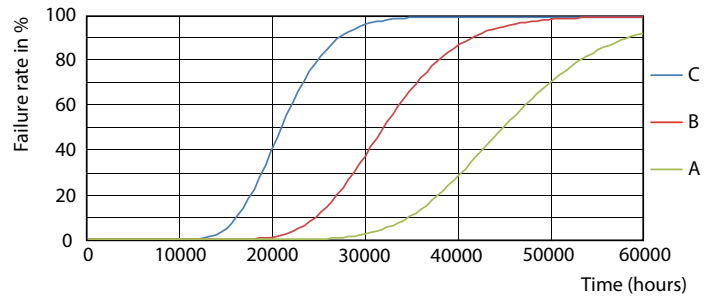

Photometric data

LEDtube ECO 23W G13 2300lm 840

LEDtube 9W G13 900lm 2

Ecofit Ledtubes T8

Photometric data

LEDtube 23W G13 2300lm 840

Lifetime

Life Expectancy Diagram