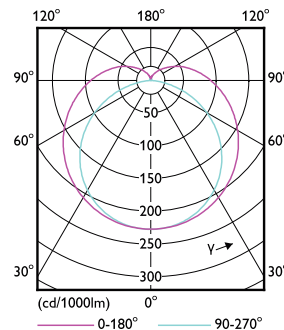

LEDtube MAS 13,5W G13 2500lm-LDD