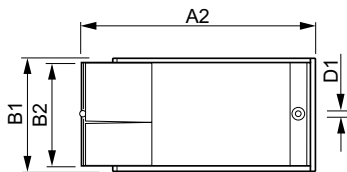

## Dimensional drawing

A2

Product	D1	C1	A1	A2	B1
HID-AV C 70 /I CDM 220-240V 50/60Hz	4.8 mm	34.5 mm	188 mm	170 mm	82.7 mm

Product	D1	C1	A1	A2	B1	B2
HID-AV C 35-70 /S CDM 220-240V 50/60Hz	4.5 mm	32.1 mm	110.0 mm	98.5 mm	75.0 mm	63.5 mm