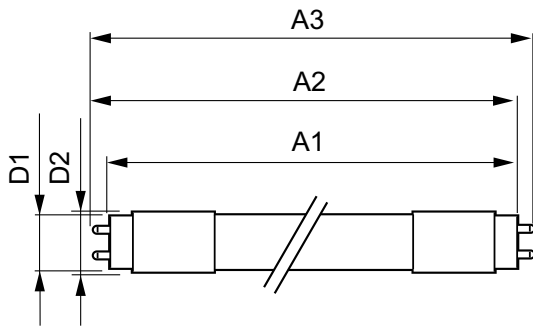

Application

- Offices, shops, classrooms

CorePro LED tube Universal T8

Versions

LEDtube G13

Dimensional drawing

Product	D1	D2	A1	A2	A3
CorePro LEDtube UN 1200mm HO 18W830 T8	27.9 mm	28 mm	1199.4 mm	1205.3 mm	1213.6 mm
CorePro LEDtube UN 1500mm HO 23W840 T8	27.9 mm	28 mm	1500 mm	1505.9 mm	1514.2 mm
CorePro LEDtube UN 1200mm HO 18W865 T8	27.9 mm	28 mm	1199.4 mm	1205.3 mm	1213.6 mm
CorePro LEDtube UN 1200mm HO 18W840 T8	27.9 mm	28 mm	1199.4 mm	1205.3 mm	1213.6 mm
CorePro LEDtube UN 1500mm HO 23W830 T8	27.9 mm	28 mm	1500 mm	1505.9 mm	1514.2 mm
CorePro LEDtube UN 1500mm HO 23W865 T8	27.9 mm	28 mm	1500 mm	1505.9 mm	1514.2 mm
CorePro LEDtube UN 600mm HO 8W840 T8	25.7 mm	28 mm	588.6 mm	595.7 mm	602.8 mm
CorePro LEDtube UN 600mm HO 8W865 T8	25.7 mm	28 mm	588.6 mm	595.7 mm	602.8 mm
CorePro LEDtube UN 600mm HO 8W830 T8	25.7 mm	28 mm	588.6 mm	595.7 mm	602.8 mm