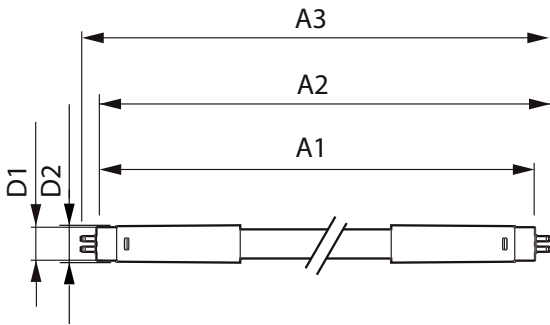

## Dimensional drawing

Product	D1	D2	A1	A2	A3
MASTER LEDtube 1200mm HO 26W 830 T5	15 mm	16.9 mm	1149 mm	1156.1 mm	1163.2 mm
MASTER LEDtube 1500mm HO 26W 830 T5	15 mm	16.9 mm	1449 mm	1456.1 mm	1463.2 mm
MASTER LEDtube 1200mm HO 26W 865 T5	15 mm	16.9 mm	1149 mm	1156.1 mm	1163.2 mm
MASTER LEDtube 1200mm HO 26W 840 T5	15 mm	16.9 mm	1149 mm	1156.1 mm	1163.2 mm
MASTER LEDtube 1500mm HO 26W 865 T5	15 mm	16.9 mm	1449 mm	1456.1 mm	1463.2 mm
MASTER LEDtube 1500mm HO 26W 840 T5	15 mm	16.9 mm	1449 mm	1456.1 mm	1463.2 mm
MAS LEDtube 1200mm HE 16.5W 865 T5	15.8 mm	19 mm	1149 mm	1156.1 mm	1163.2 mm
MAS LEDtube 1500mm HE 20W 840 T5	15.8 mm	19 mm	1449 mm	1454.9 mm	1463.2 mm
MAS LEDtube 600mm HE 8W 865 T5	15.8 mm	19 mm	549 mm	556.1 mm	563.2 mm
MAS LEDtube 1500mm HE 20W 830 T5	15.8 mm	19 mm	1449 mm	1454.9 mm	1463.2 mm
MAS LEDtube 600mm HE 8W 840 T5	15.8 mm	19 mm	549 mm	556.1 mm	563.2 mm
MAS LEDtube 1200mm HE 16.5W 840 T5	15.8 mm	19 mm	1149 mm	1156.1 mm	1163.2 mm
MAS LEDtube 600mm HE 8W 830 T5	15.8 mm	19 mm	549 mm	556.1 mm	563.2 mm
MAS LEDtube 1200mm HE 16.5W 830 T5	15.8 mm	19 mm	1149 mm	1156.1 mm	1163.2 mm
MAS LEDtube 1500mm HE 20W 865 T5	15.8 mm	19 mm	1449 mm	1454.9 mm	1463.2 mm
MAS LEDtube 1500mm UO 36W 840 T5	15.5 mm	18.8 mm	1449 mm	1456.1 mm	1463.2 mm
MAS LEDtube 1500mm UO 36W 865 T5	15.5 mm	18.8 mm	1449 mm	1456.1 mm	1463.2 mm
MAS LEDtube 1500mm UO 36W 830 T5	15.5 mm	18.8 mm	1449 mm	1456.1 mm	1463.2 mm