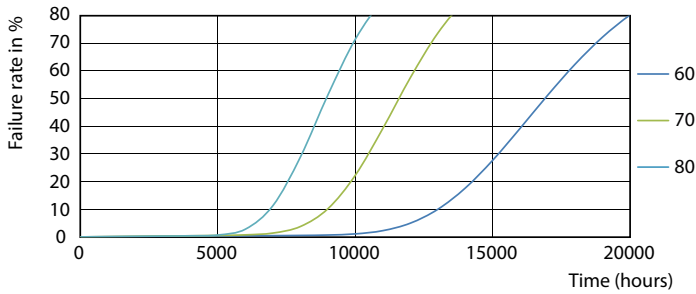

## Lifetime

LEDtube Ecofit 16W G13 840 24D ND

LEDtube Ecofit 16W G13 840 24D ND

LEDtube Ecofit 16W G13 840 24D ND

LEDtube Ecofit 16W G13 840 24D ND

LEDtube Ecofit 16W G13 840 24D ND