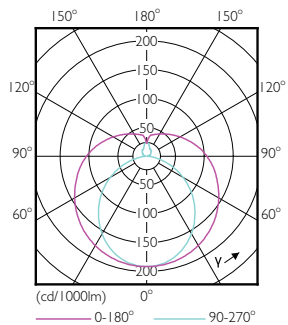

Photometric data

LEDtube Ecofit 16W G13 840 24D ND