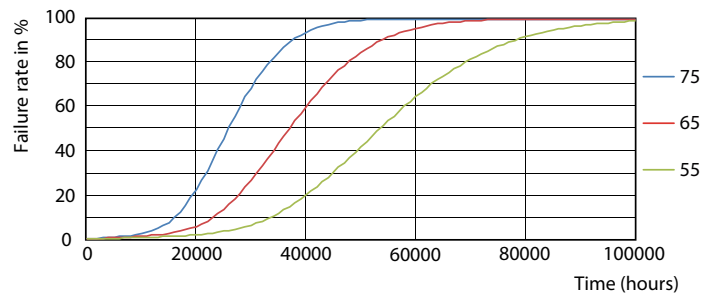

MAS LEDtube HF 1500mm UO 24W865 T8

MASTER LEDtube InstantFit HF

Photometric data

LEDtube HF 1200mm 1500mm UO T8

Lifetime

LEDtube HF 1500mm HO-UO 20-24W G13 830-865 T8

LEDtube HF 1500mm 26W G5 T5

LEDtube HF 1200mm 1500mm UO T8