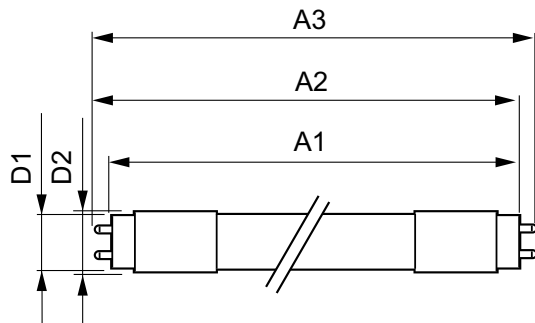

Dimensional drawing

MAS LEDtube HF 1500mm UO 25W865 T8

Product	D1	D2	A1	A2	A3
MASTER LEDtube HF 1500mm UO 24W865 T8	25,6 mm	28 mm	1498,7 mm	1505,8 mm	1512,9 mm

Photometric data

MAS LEDtube HF 1500mm UO 24W865 T8