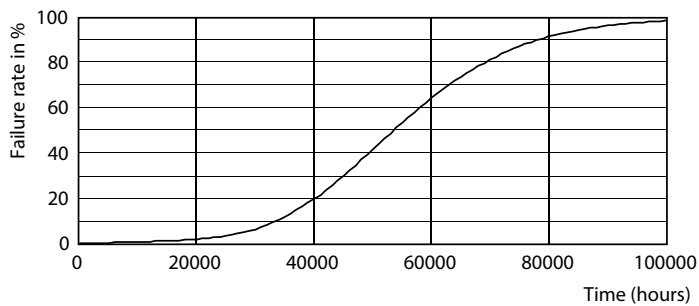

MAS LEDtube HF 1500mm UO 24W865 T8

MASTER LEDtube InstantFit HF

Photometric data

LEDtube HF 1200mm 1500mm UO T8

Lifetime

LEDtube HF 1500mm HO-UO 20-24W G13 830-865 T8

LEDtube HF 1500mm 26W G5 T5

LEDtube HF 1200mm 1500mm UO T8