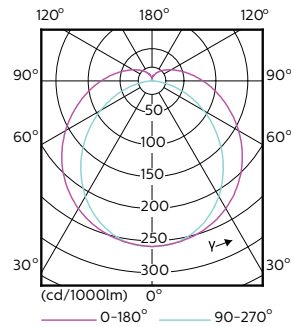

Dimensional drawing

TLED 230V 37-80W 5600lm 160D 3000K G5 ND

Product	D1	D2	A1	A2	A3
Master LEDtube HF 1500mm UO 36W 830 T5	15.2 mm	21 mm	1447.8 mm	1454.9 mm	1462 mm

Photometric data

LEDtube 1500mm 36W G5 830 5200lm