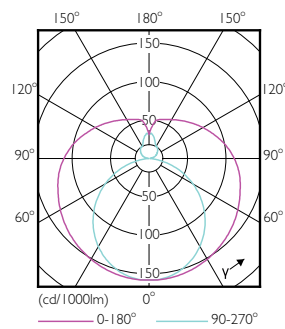

Dimensional drawing

TLED 1200mm UNV16W-36W 2100lm 6500K

Product	D1	D2	A1	A2	A3
CorePro LEDtube UN 1200mm HO 18W865 T8	27.9 mm	28 mm	1199.4 mm	1205.3 mm	1213.6 mm

Photometric data

CalcLux Proometrics 4.5 Philips Lighting B.V. Page 1/17

18W G13 865 6500K

18W G13 830 3000K

CorePro LED tube Universal T8

Photometric data

18W G13

Lifetime

18W G13

18W G13