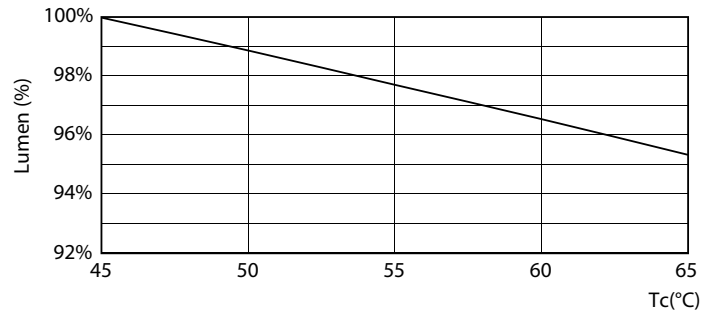

CorePro LEDtube EM/Mains

Photometric data

18W G13

Lifetime

18W G13

18W G13

18W G13

18W G13