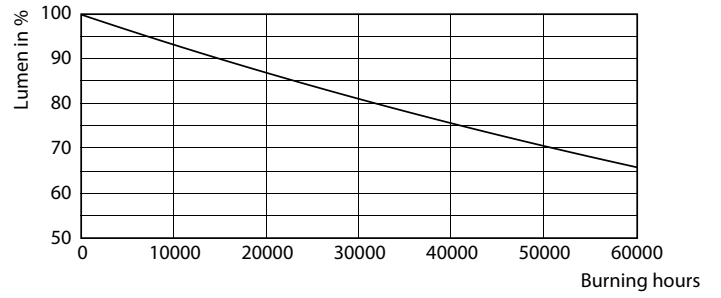

TrueForce LED Public (Road – SON)

Lifetime

LEDTrueForce SON-T E40

LEDTrueForce SON-T E40