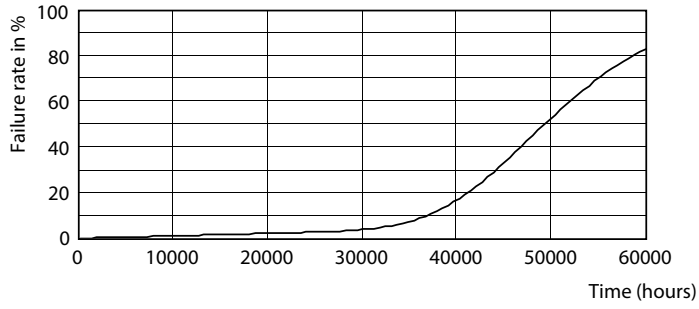

TrueForce LED Public (Road – SON)

Lifetime

LEDTrueForce SON-T E40

LEDTrueForce SON-T E40