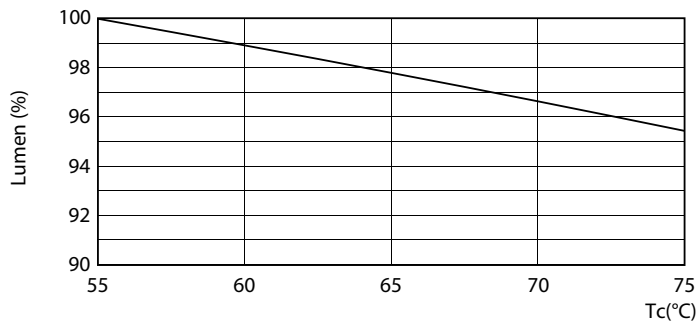

TLED_5ft_220-240V_23-58W_G13

MASTER LEDtube EM/Mains

Photometric data

TLED_5ft_220-240V_23-58W_3700lm_6500K_G13

Lifetime

TLED_220-240V_G13-FailureRate

TLED_220-240V_G13-LifetimeVsTc

TLED_220-240V_G13-LumenVsTc