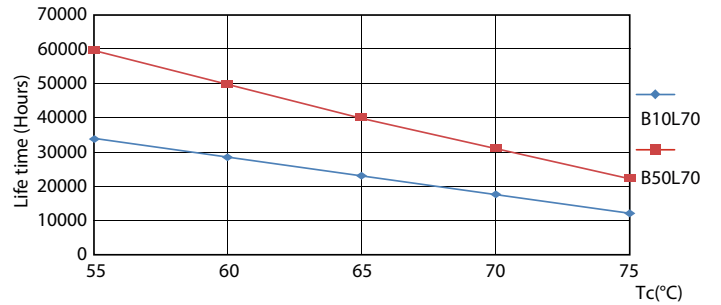

TLED_5ft_220-240V_23-58W_G13

MASTER LEDtube EM/Mains

Photometric data

TLED_5ft_220-240V_23-58W_3700lm_6500K_G13

Lifetime

TLED_220-240V_G13-FailureRate

TLED_220-240V_G13-LifetimeVsTc

TLED_220-240V_G13-LumenVsTc