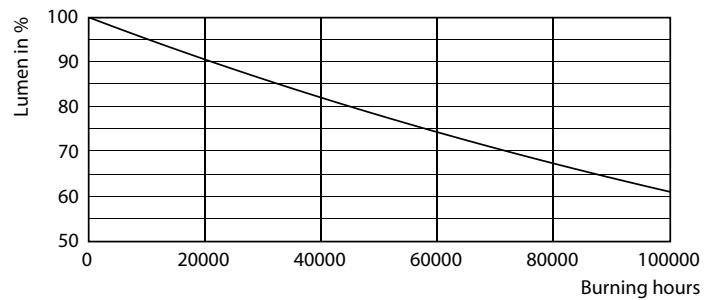

TLED_5ft_220-240V_23-58W_G13

MASTER LEDtube EM/Mains

Photometric data

TLED_5ft_220-240V_23-58W_3700lm_6500K_G13

Lifetime

TLED_220-240V_G13-FailureRate

TLED_220-240V_G13-LifetimeVsTc

TLED_220-240V_G13-LumenVsTc