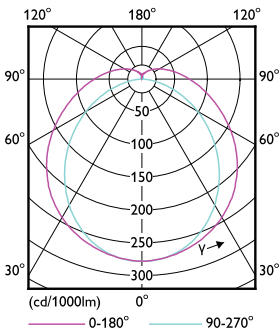

Dimensional drawing

TLED 5ft 220-240V 23-58W 3700lm6500K G13

Product	D1	D2	A1	A2	A3
MASTER LEDtube 1500mm UO 23W 865 T8	25.8 mm	28 mm	1498.7 mm	1505.8 mm	1512.9 mm

Photometric data

TLED_5ft_220-240V_23-58W_3700lm_6500K_G13

TLED_5ft_220-240V_23-58W_G13

MASTER LEDtube EM/Mains

Photometric data

TLED_5ft_220-240V_23-58W_3700lm_6500K_G13

Lifetime

TLED_220-240V_G13-FailureRate

TLED_220-240V_G13-LifetimeVsTc

TLED_220-240V_G13-LumenVsTc