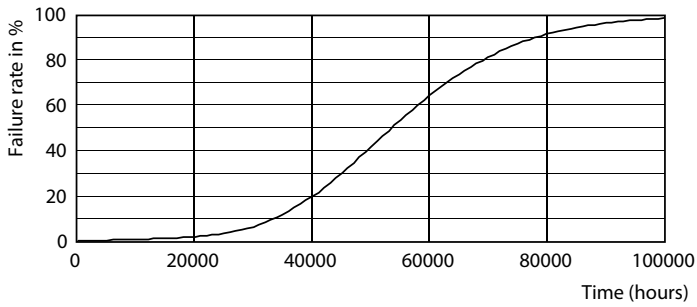

LEDtube 220-240V G13

Master Value LEDtube T8

Photometric data

LEDtube 220-240V G13 3000k

Lifetime

LEDtube 220-240V G13

LEDtube 220-240V G13

LEDtube 220-240V G13 LifetimeVsTc