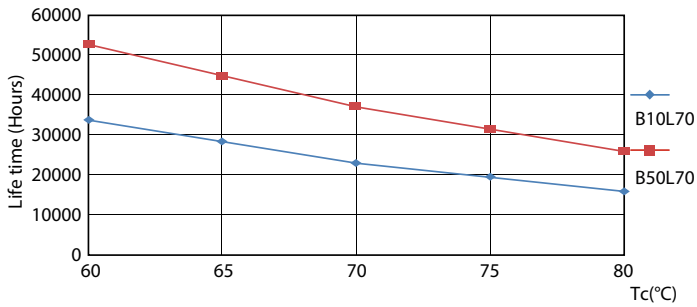

LEDtube 220-240V G13

Master Value LEDtube T8

Photometric data

LEDtube 220-240V G13 3000k

Lifetime

LEDtube 220-240V G13

LEDtube 220-240V G13

LEDtube 220-240V G13 LifetimeVsTc