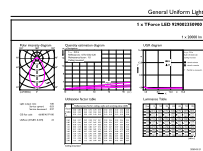

Dimensional drawing

TForce HB UNI ND 190-143W E40 840 NB

Product	D	C
TrueForce LED HPI UN 140W E40 840 NB	250 mm	290 mm

Photometric data

LEDTForce HPI 95W Others E40 60D

LEDTForce HPI 140W Others E40 840 60D