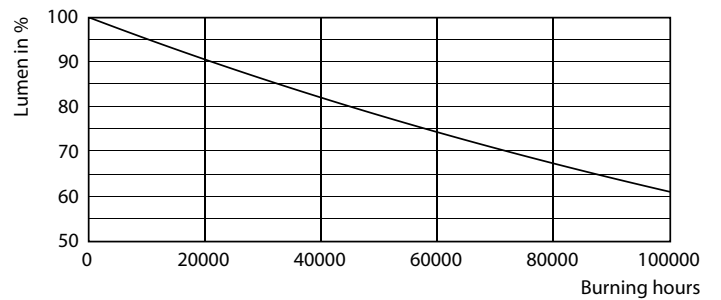

## Lifetime

LEDtube\_60K\_FailureRate

LEDtube 26W 60K LumenVsTc 2

LEDtube\_60K\_LifetimeVsTc

LEDtube\_60K