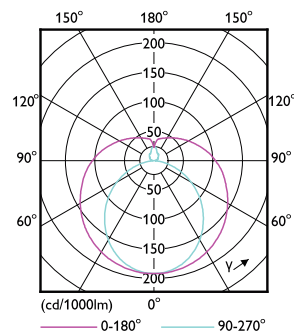

## Dimensional drawing

TLED 1500mm HF 26W 3900lm 4000K G5

Product	D1	D2	A1	A2	A3
Master LEDtube HF 1500mm HO 26W 840 T5 OE	15.5 mm	19 mm	1449 mm	1456 mm	1463 mm

## Photometric data

LEDtube MAS 26W G5 3900lm 840

LEDtube MAS 26W G5 3700lm