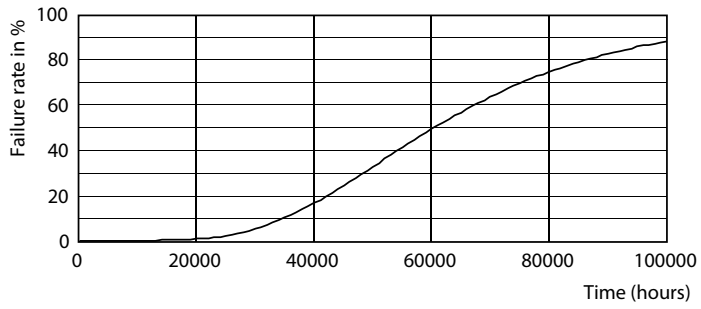

MASTER LEDtube InstantFit HF T5

Lifetime

LEDtube_60K