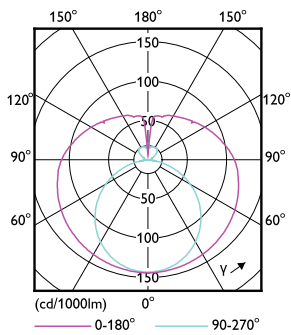

Dimensional drawing

TLED 2ft 220-240V 8-18W 850lm 3000K G13

Product	D1	D2	A1	A2	A3
CorePro LEDtube UN 600mm HO 8W830 T8	25.7 mm	28 mm	588.6 mm	595.7 mm	602.8 mm

Photometric data

LEDtube 8W G13 900lm

LEDtube 8W G13 850lm 830